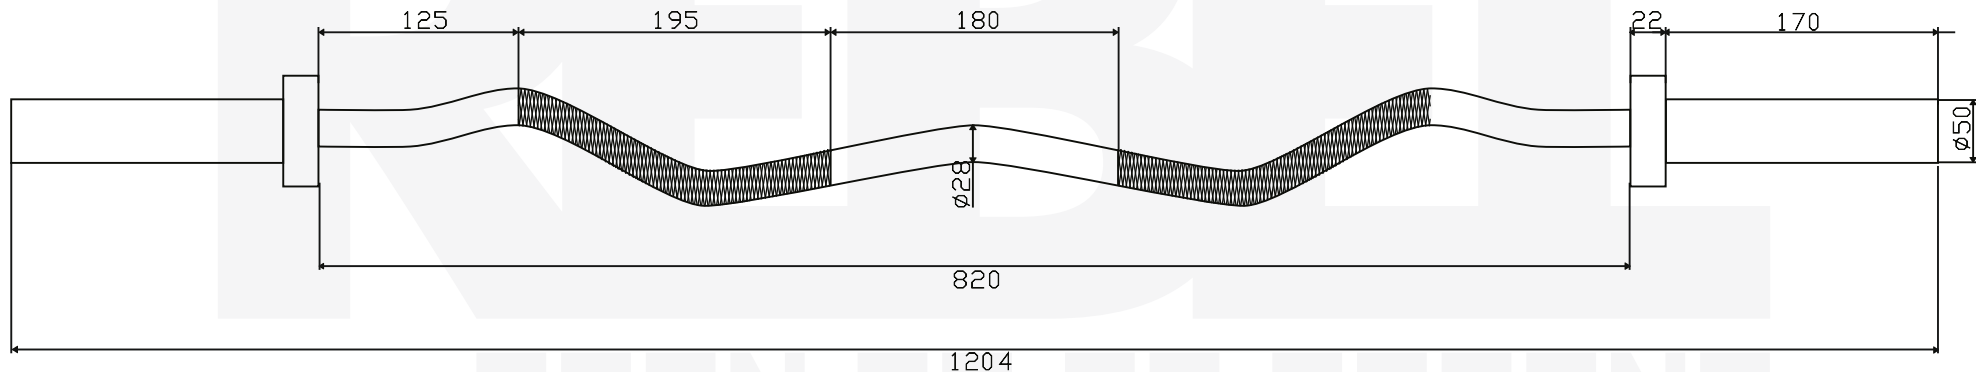

REBEL
BORN TO BE STRONG

R-OB47-Z-C

Гриф олимпийский
слабоизогнутый хромированный 47" (с замками)

ПАРАМЕТРЫ ГРИФА