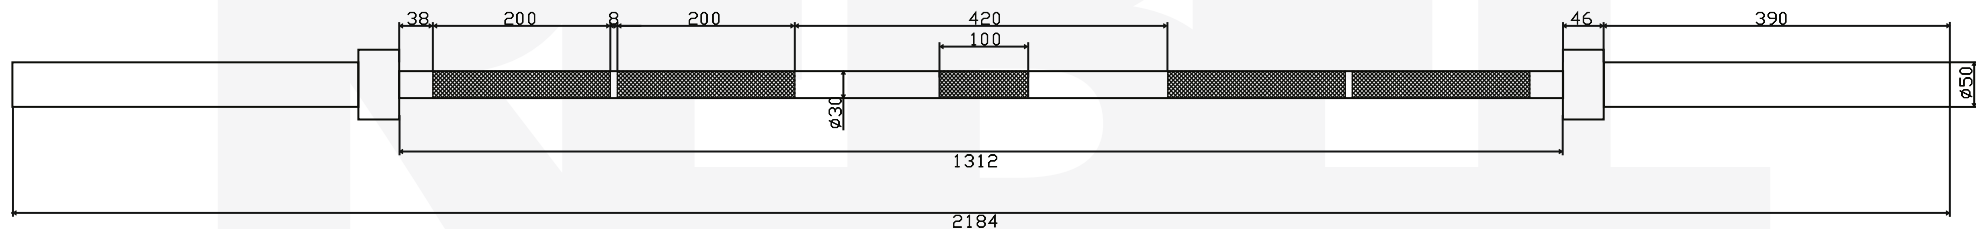

REBEL
BORN TO BE STRONG

R-OB86-500BK

Гриф олимпийский прямой черный 86" до 226 кг

ПАРАМЕТРЫ ГРИФА