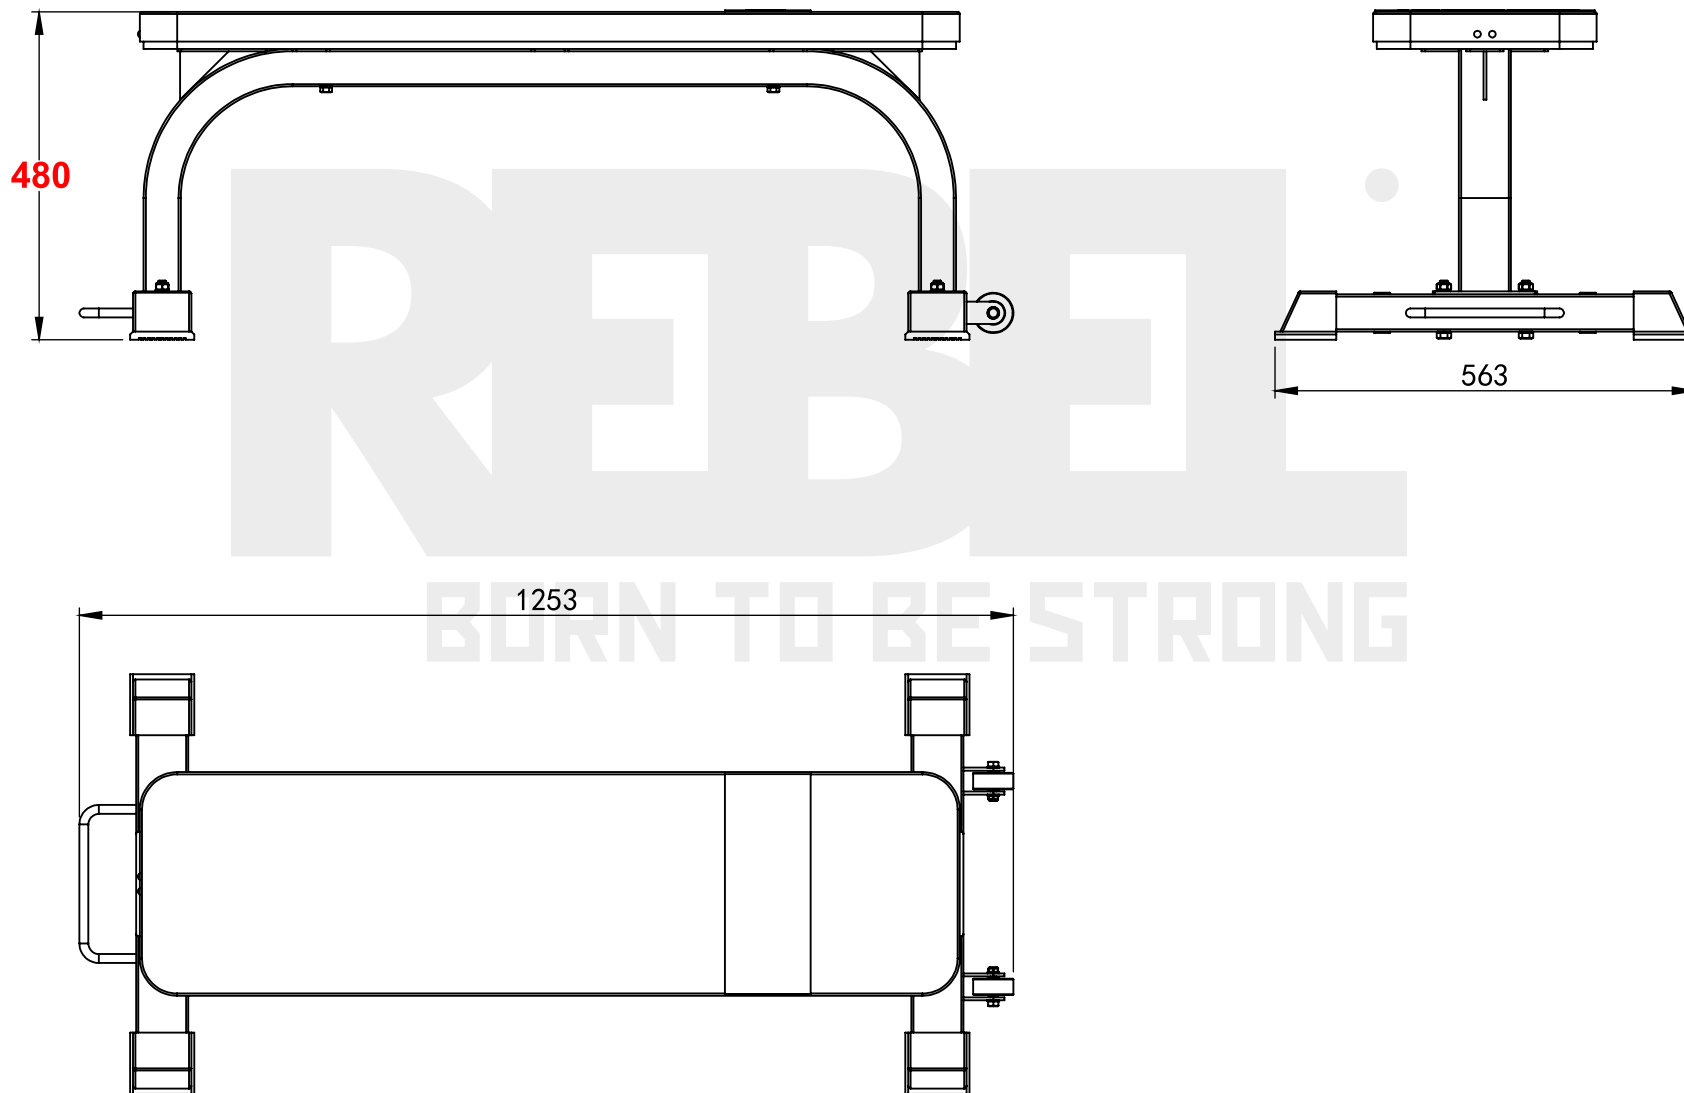

СКАМЬЯ ГОРИЗОНТАЛЬНАЯ REBEL-F21

REBEL
BORN TO BE STRONG