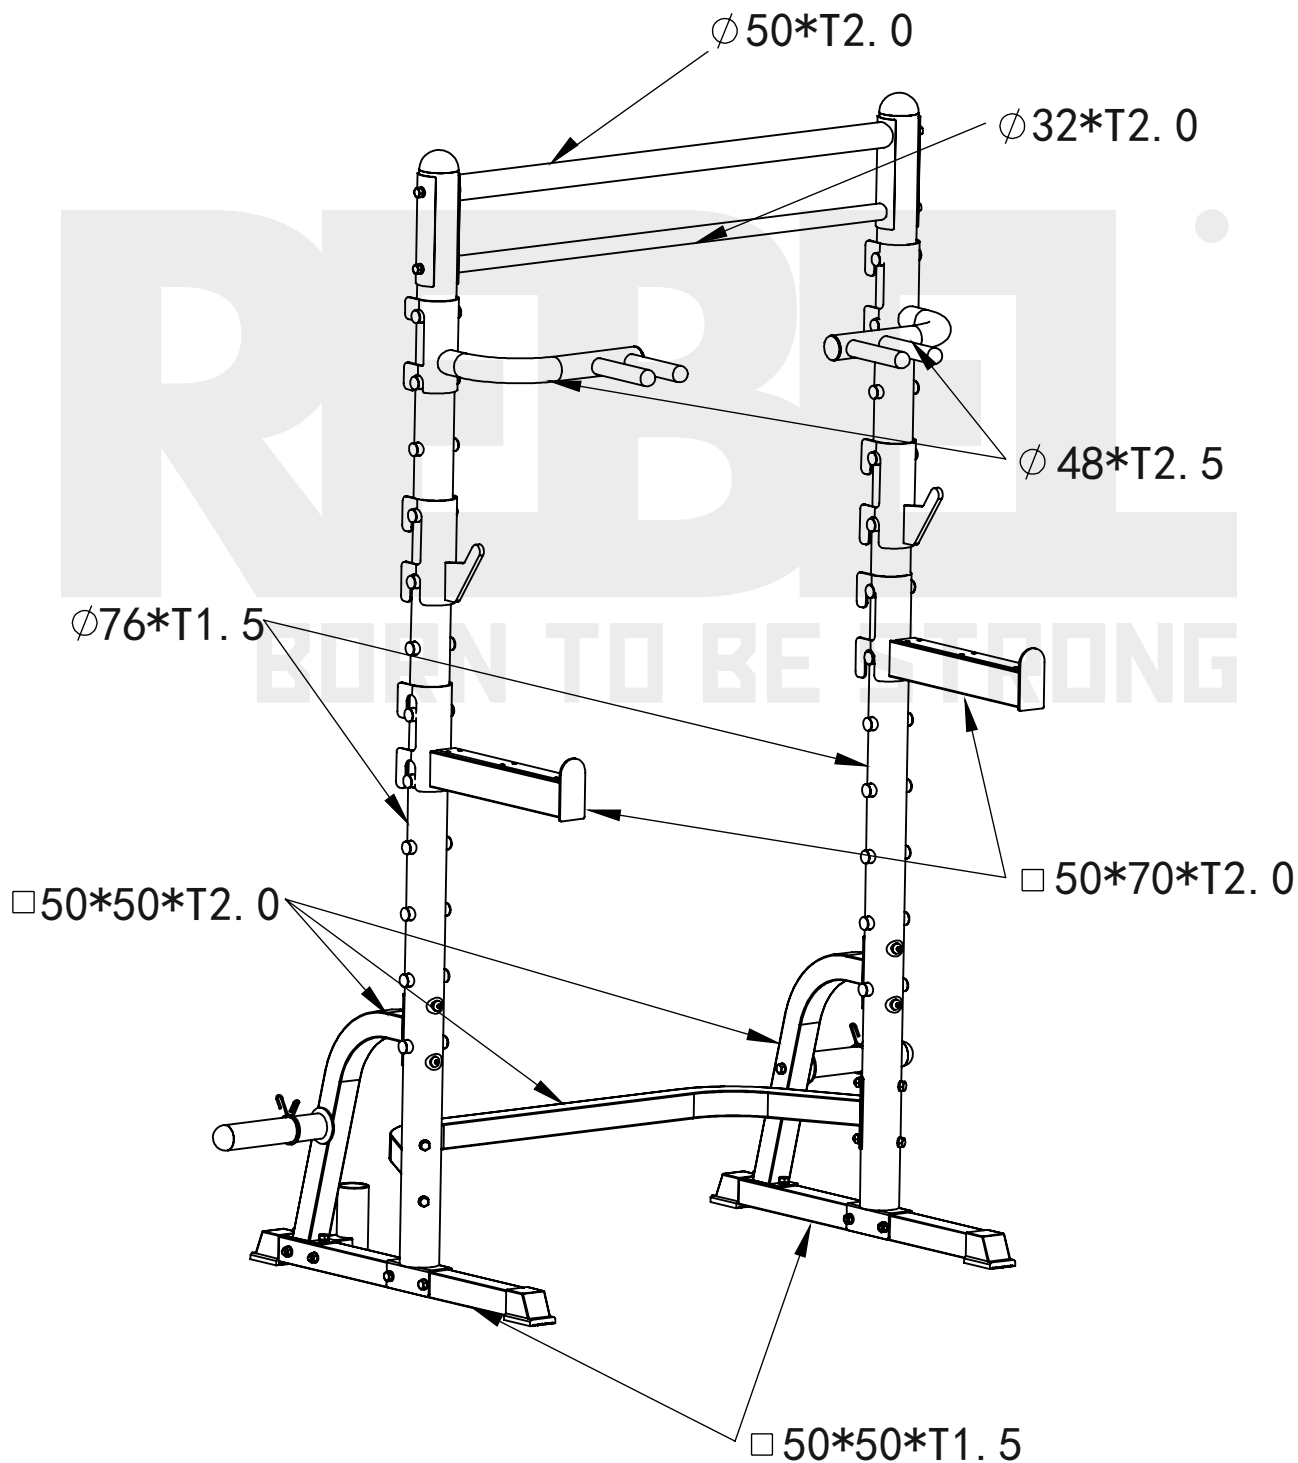

REBEL

BORN TO BE STRONG

ПОЛУРАМА МНОГОФУНКЦИОНАЛЬНАЯ ДЛЯ ТРЕНИРОВКИ СО ШТАНГОЙ REBEL-H30

РРР30

ХАРАКТЕРИСТИКИ ПРОФИЛЯ

параметры тренажера