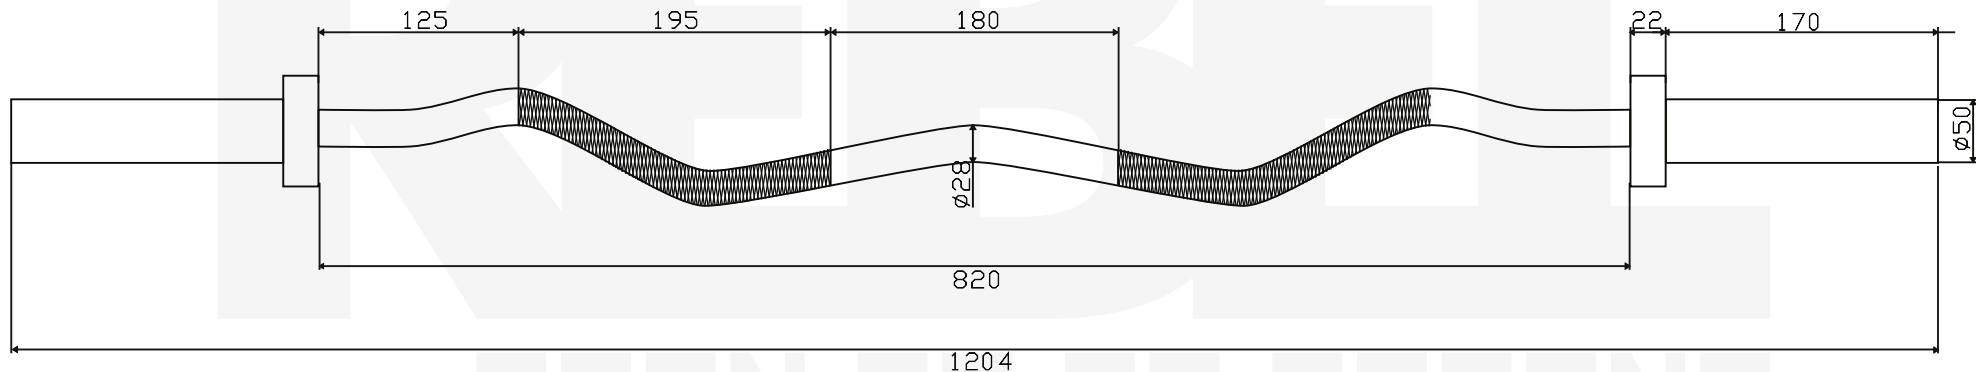

REBEL
BORN TO BE STRONG

R-OB47-Z-CBR

Гриф олимпийский
слабоизогнутый 47" с упорными подшипниками и замками

ПАРАМЕТРЫ ГРИФА